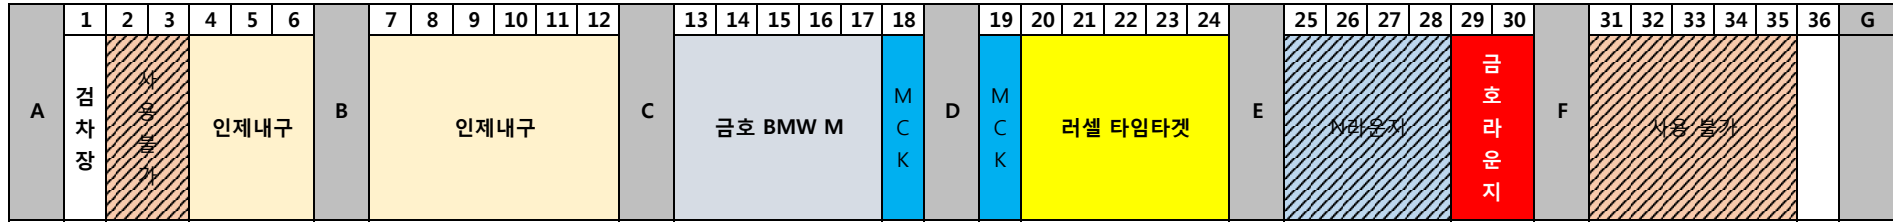

2025 인제마스터즈 R4 피트 배치도 [23일/토]

금호타이어
서비스

인제내구 클래스 피트 배치

피트번호	팀명
4	화성기계, TEAM05X, 브라비오
5	리퀴몰리JD레이싱
6	
7	아주자동차대학교
8	
9	팀아저스, 팀토마스
10	DMZ, 팀 루트개리지
11	
12	

- ※ 22일은 임대 행사로 인하여 18:30 이후에 피트사용이 가능하며, 행사장으로 사용한 피트는 철수가 완료된 이후에 사용이 가능합니다. 양해 부탁드립니다.
- ※ 7~12번 피트는 24일(일) 스케줄로 인해 24일 오전 9시 이전에 꼭 철수해 주셔야 합니다.